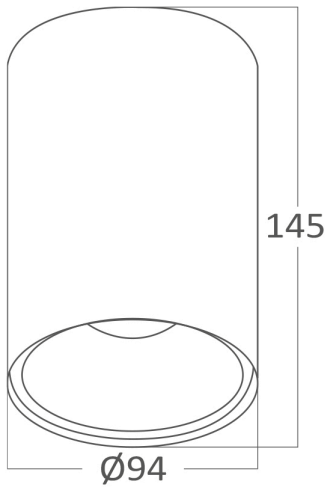

Braytron

TEKNIK VERI SAYFASI

MODEL	BH04-00100
AÇIKLAMA	BRY-BETA-9414-RND-WHT-GU10-SPOTLIGHT

BRAYTRON SRL

MUNICIPIUL BUCUREȘTI, SECTOR 6, BLD. IULIU MANIU, NR.616, CORP B, ET.1,BUCUREȘTI, Sector 6(RO)
info@braytron.com
www.braytron.com