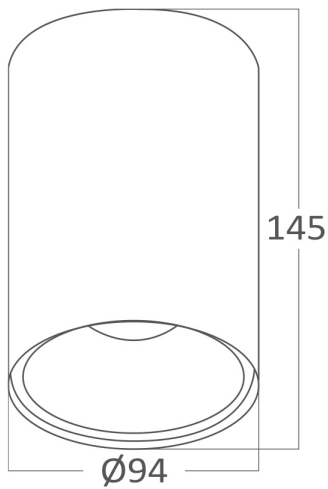

Braytron

TEKNIK VERI SAYFASI

MODEL	BH04-00101
AÇIKLAMA	BRY-BETA-9414-RND-BLC-GU10-SPOTLIGHT

BRAYTRON SRL

MUNICIPIUL BUCUREȘTI, SECTOR 6, BLD. IULIU MANIU, NR.616, CORP B, ET.1,BUCUREȘTI,Sector 6(RO)
info@braytron.com
www.braytron.com