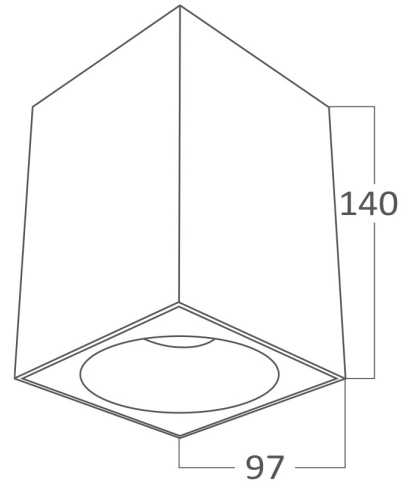

Braytron

TEKNİK VERİ SAYFASI

MODEL	BH04-00110
AÇIKLAMA	BRY-BETA-9414-SQR-WHT-GU10-SPOTLIGHT

BRAYTRON SRL

MUNICIPIUL BUCUREȘTI, SECTOR 6, BLD. IULIU MANIU, NR.616, CORP B, ET.1,BUCUREȘTI, Sector 6(RO)
info@braytron.com
www.braytron.com