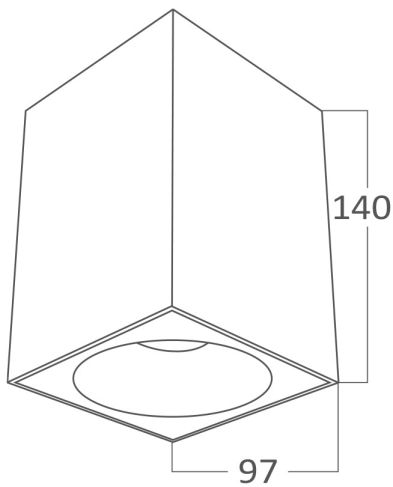

Braytron

TEKNIK VERI SAYFASI

MODEL

BH04-00111

AÇIKLAMA

BRY-BETA-9414-SQR-BLC-GU10-SPOTLIGHT

BRAYTRON SRL

MUNICIPIUL BUCUREȘTI, SECTOR 6, BLD. IULIU MANIU, NR.616, CORP B, ET.1,BUCUREȘTI, Sector 6(RO)
info@braytron.com
www.braytron.com