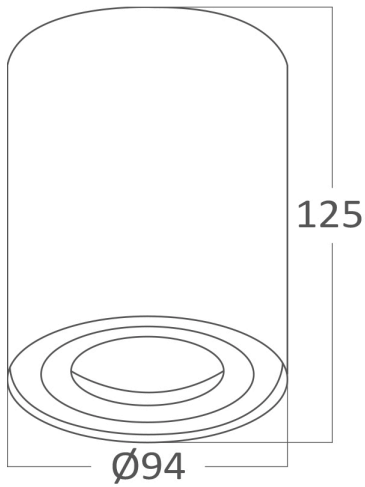

Braytron

TEKNİK VERİ SAYFASI

MODEL	BH04-00200
AÇIKLAMA	BRY-GAMA-9412-RND-WHT-GU10-SPOTLIGHT

BRAYTRON SRL

MUNICIPIUL BUCUREȘTI, SECTOR 6, BLD. IULIU MANIU, NR.616, CORP B, ET.1,BUCUREȘTI,Sector 6(RO)
info@braytron.com
www.braytron.com