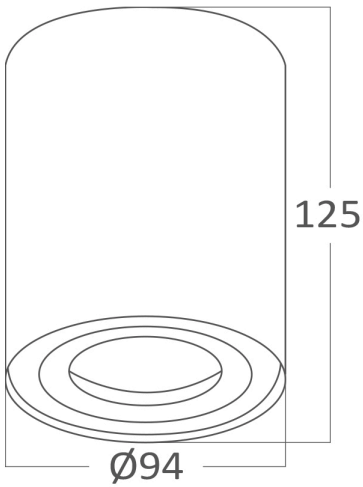

Braytron

TEKNİK VERİ SAYFASI

MODEL	BH04-00201
AÇIKLAMA	BRY-GAMA-9412-RND-BLC-GU10-SPOTLIGHT

BRAYTRON SRL

MUNICIPIUL BUCUREȘTI, SECTOR 6, BLD. IULIU MANIU, NR.616, CORP B, ET.1,BUCUREȘTI,Sector 6(RO)
info@braytron.com
www.braytron.com