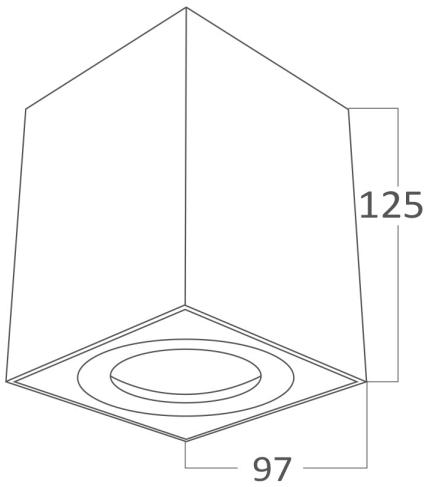

Braytron

TEKNIK VERI SAYFASI

MODEL

BH04-00210

AÇIKLAMA

BRY-GAMA-9412-SQR-WHT-GU10-SPOTLIGHT

BRAYTRON SRL

MUNICIPIUL BUCUREȘTI, SECTOR 6, BLD. IULIU MANIU, NR.616, CORP B, ET.1,BUCUREȘTI, Sector 6(RO)
info@braytron.com
www.braytron.com

Sayfa 1 / 2