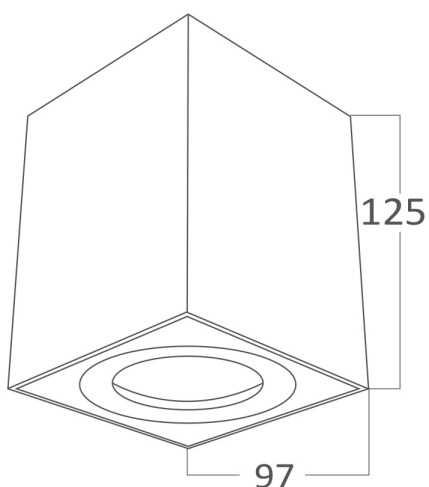

Braytron

TEKNIK VERI SAYFASI

MODEL	BH04-00211
AÇIKLAMA	BRY-GAMA-9412-SQR-BLC-GU10-SPOTLIGHT

BRAYTRON SRL

MUNICIPIUL BUCUREȘTI, SECTOR 6, BLD. IULIU MANIU, NR.616, CORP B, ET.1,BUCUREȘTI,Sector 6(RO)
info@braytron.com
www.braytron.com