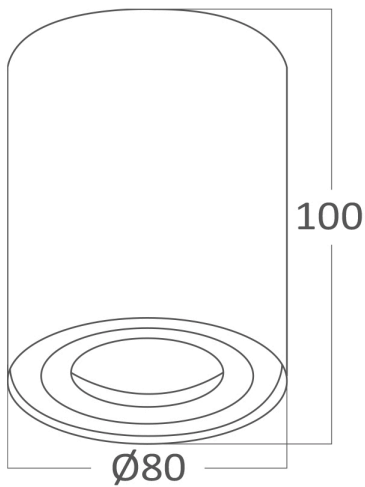

Braytron

TEKNIK VERI SAYFASI

MODEL BH04-00300

AÇIKLAMA BRY-GAMA-8010-RND-WHT-GU10-SPOTLIGHT

BRAYTRON SRL

MUNICIPIUL BUCUREȘTI, SECTOR 6, BLD. IULIU MANIU, NR.616, CORP B, ET.1,BUCUREȘTI, Sector 6(RO)
info@braytron.com
www.braytron.com

Sayfa 1 / 2