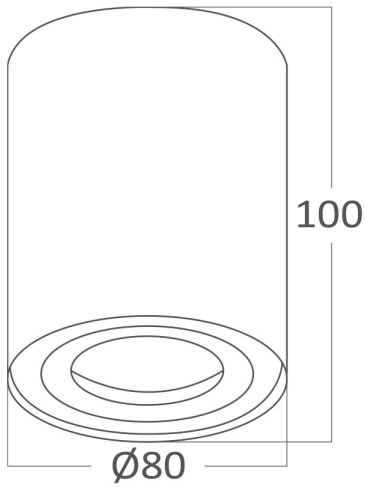

Braytron

TEKNIK VERI SAYFASI

MODEL	BH04-00301
AÇIKLAMA	BRY-GAMA-8010-RND-BLC-GU10-SPOTLIGHT

BRAYTRON SRL

MUNICIPIUL BUCUREȘTI, SECTOR 6, BLD. IULIU MANIU, NR.616, CORP B, ET.1,BUCUREȘTI, Sector 6(RO)
info@braytron.com
www.braytron.com