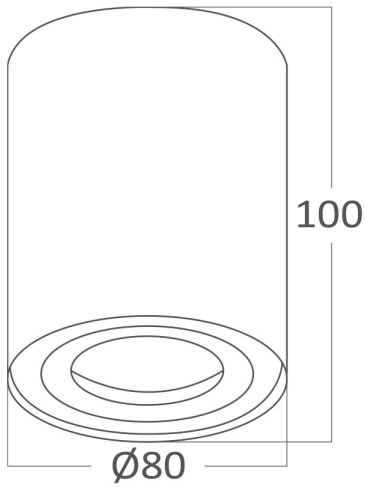

Braytron

TEKNİK VERİ SAYFASI

MODEL	BH04-00306
AÇIKLAMA	BRY-GAMA-8010-RND-GLD-GU10-SPOTLIGHT

BRAYTRON SRL

MUNICIPIUL BUCUREȘTI, SECTOR 6, BLD. IULIU MANIU, NR.616, CORP B, ET.1,BUCUREȘTI,Sector 6(RO)
info@braytron.com
www.braytron.com