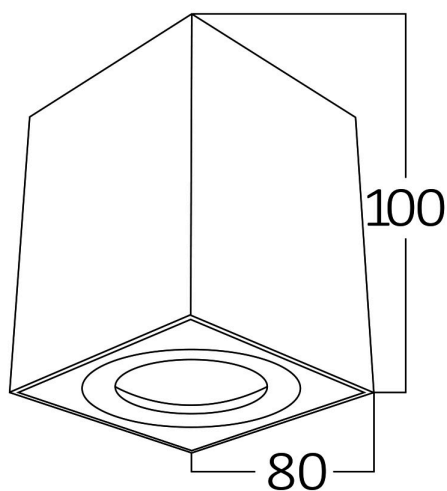

Braytron

TECHNISCHES DATENBLATT

MODELL	BH04-00310
BESCHREIBUNG	BRY-GAMA-8010-SQR-WHT-GU10-SPOTLIGHT

BRAYTRON SRL

MUNICIPIUL BUCUREȘTI, SECTOR 6, BLD. IULIU MANIU, NR.616, CORP B, ET.1,BUCUREȘTI,Sector 6(RO)
info@braytron.com
www.braytron.com

Allgemeine Merkmale

Modell	: BH04-00310
Hauptkategorie	: Innenbeleuchtung
Unterkategorie	: GU10 Aufbau-Spot
Typ	: Spotlight
Gehäusefarbe	: White
Sockel/Fassung	: GU10
Garantie	: 2 Years
Klasse	: CLASS I
IP (Schutzart)	: IP20

Product Characteristics

Max. Leistung	: Max.1×35 w
---------------	--------------

Elektrische Eigenschaften

Spannung	: 220-240V 50/60Hz
Material	: Aluminium
Arbeitstemperatur	: -20°C ~ +40°C

Dimensions & Weight

Länge	: 80 mm
Breite	: 80 mm
Höhe	: 100 mm
Gewicht	: 330 gr

Paket-Informationen

Nettogewicht	: 6,6 kgs
Bruttogewicht	: 7,2 kgs
Stückzahl pro Karton (PCS/CTN)	: 20
Länge	: 44 cm
Breite	: 20 cm
Höhe	: 25 cm
EAN-Code	: 5949097708688