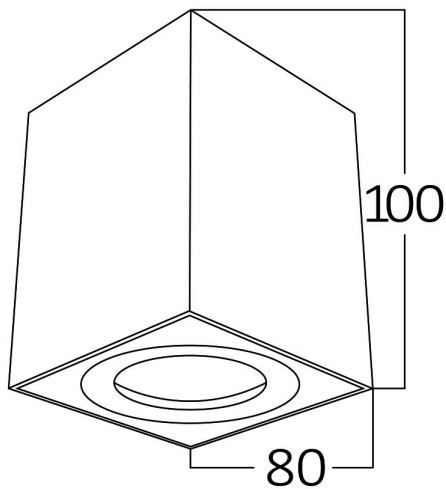

Braytron

TECHNICAL DATA SHEET

MODEL	BH04-00310
DESCRIPTION	BRY-GAMA-8010-SQR-WHT-GU10-SPOTLIGHT

BRAYTRON SRL

MUNICIPIUL BUCUREȘTI, SECTOR 6, BLD. IULIU MANIU, NR.616, CORP B, ET.1,BUCUREȘTI, Sector 6(RO)
info@braytron.com
www.braytron.com

General Characteristics

Model No	: BH04-00310
Main Family	: Indoor Lighting
Sub Family	: GU10 Surface Spotlight
Type	: Spotlight
Body Color	: White
Socket	: GU10
Warranty	: 2 Years
Class	: CLASS I
IP	: IP20

Product Characteristics

Max. wattage	: Max.1×35 w
--------------	--------------

Electrical Characteristics

Voltage	: 220-240V 50/60Hz
Material	: Aluminium
Working Temperature	: -20°C ~ +40°C

Dimensions & Weight

P. Length	: 80 mm
P. Width	: 80 mm
P. Height	: 100 mm
Weight	: 330 gr

Package Informations

N.W.	: 6,6 kgs
G.W.	: 7,2 kgs
PCS/CTN	: 20
Length	: 44 cm
Width	: 20 cm
Height	: 25 cm
EAN	: 5949097708688