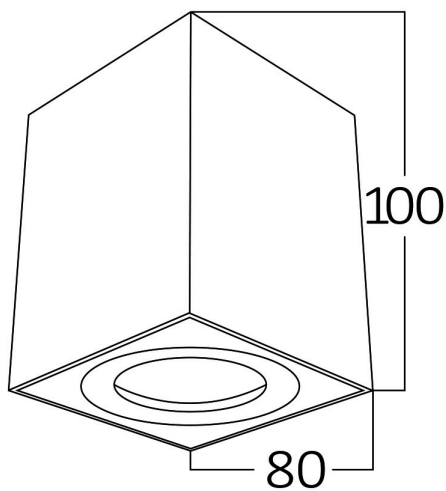

Braytron

FIȘĂ TEHNICĂ

MODEL	BH04-00310
DESCRIERE	BRY-GAMA-8010-SQR-WHT-GU10-SPOTLIGHT

BRAYTRON LIGHTING

Bd. Iuliu Maniu, Nr.616, Sector 6, 061129, Bucuresti - ROMANIA
info@braytron.com
www.braytron.com

SPOTVISION ELECTRIC & LIGHTING S.R.L

Bd. Iuliu Maniu, Nr.616, Sector 6, 061129, Bucuresti - ROMANIA
sales@spotvisionelectric.ro
www.spotvisionelectric.ro

Pagina 1 din 2

Caracteristici Generale

Model	: BH04-00310
Familia principală/Categorie	: Iluminat Interior
Sub-familia/Subcategorie	: Spot Aplicat GU10
Tip	: Spotlight
Culoarea corpului	: White
DULIE/SOCLU	: GU10
Garanție	: 2 Years
Clasă	: CLASS I
IP (Grad de protecție)	: IP20

Caracteristici Produs

Putere maximă	: Max.1×35 w
---------------	--------------

Caracteristici Electrice

Tensiune	: 220-240V 50/60Hz
Material	: Aluminiu
Temperatura de lucru	: -20°C ~ +40°C

Dimensiuni si Greutati

Lungime	: 80 mm
Lățime	: 80 mm
Înălțime	: 100 mm
Greutate	: 330 gr

Informatii despre ambalaj

Greutate netă	: 6,6 kgs
Greutate brută	: 7,2 kgs
Bucăți pe cutie (PCS/CTN)	: 20
Lungime	: 44 cm
Lățime	: 20 cm
Înălțime	: 25 cm
Cod EAN	: 5949097708688