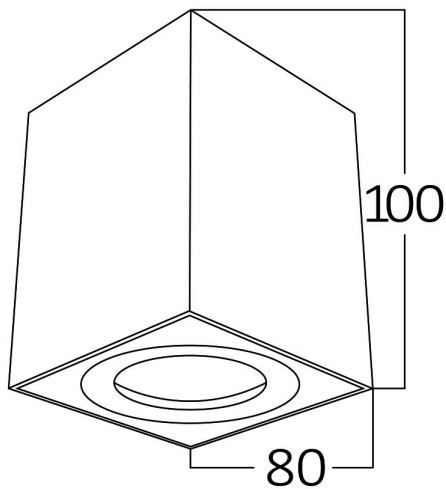

Braytron

TEHNIČNI LIST

MODEL	BH04-00310
OPIS	BRY-GAMA-8010-SQR-WHT-GU10-SPOTLIGHT

BRAYTRON SRL

MUNICIPIUL BUCUREȘTI, SECTOR 6, BLD. IULIU MANIU, NR.616, CORP B, ET.1,BUCUREȘTI,Sector 6(RO)
info@braytron.com
www.braytron.com

Splošne Lastnosti

Model	: BH04-00310
Glavna kategorija	: Notranja razsvetljava
Podkategorija	: Nadgradni GU10 reflektor
Tip	: Spotlight
Barva ohišja	: White
Grlo / Vtičnica	: GU10
Garancija	: 2 Years
Razred	: CLASS I
IP (Stopnja zaščite)	: IP20

Product Characteristics

Največja moč	: Max.1×35 w
--------------	--------------

Električne Lastnosti

Napetost	: 220-240V 50/60Hz
Material	: Aluminium
Delovna temperatura	: -20°C ~ +40°C

Dimensions & Weight

Dolžina	: 80 mm
Širina	: 80 mm
Višina	: 100 mm
Teža	: 330 gr

Informacije O Paketu

Neto teža	: 6,6 kgs
Bruto teža	: 7,2 kgs
Kosi v škatli (PCS/CTN)	: 20
Dolžina	: 44 cm
Širina	: 20 cm
Višina	: 25 cm
EAN koda	: 5949097708688