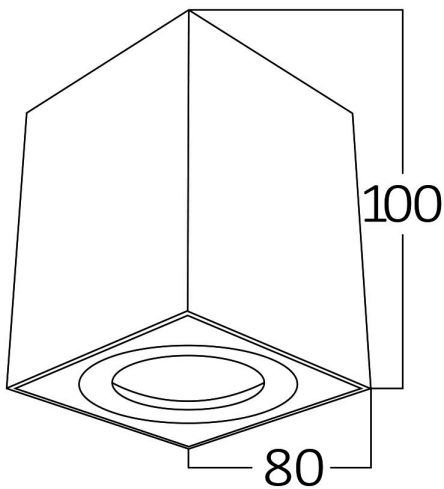

Braytron

ТЕХНИЧКИ ЛИСТ

МОДЕЛ	ВН04-00310
ОПИС	BRY-GAMA-8010-SQR-WHT-GU10-SPOTLIGHT

BRAYTRON SRL

MUNICIPIUL BUCUREȘTI, SECTOR 6, BLD. IULIU MANIU, NR.616, CORP B, ET.1,BUCUREȘTI,Sector 6(RO)
info@braytron.com
www.braytron.com