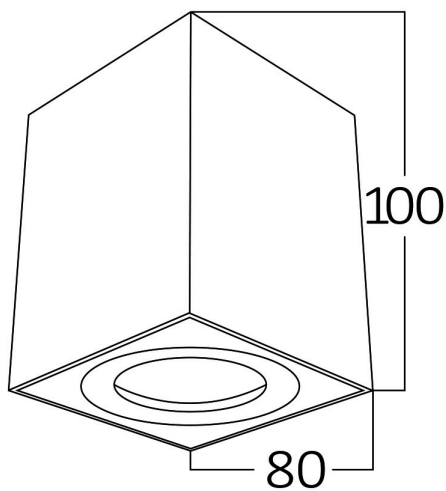

Braytron

TECHNISCHES DATENBLATT

MODELL	BH04-00311
BESCHREIBUNG	BRY-GAMA-8010-SQR-BLC-GU10-SPOTLIGHT

BRAYTRON SRL

MUNICIPIUL BUCUREȘTI, SECTOR 6, BLD. IULIU MANIU, NR.616, CORP B, ET.1,BUCUREȘTI, Sector 6(RO)
info@braytron.com
www.braytron.com