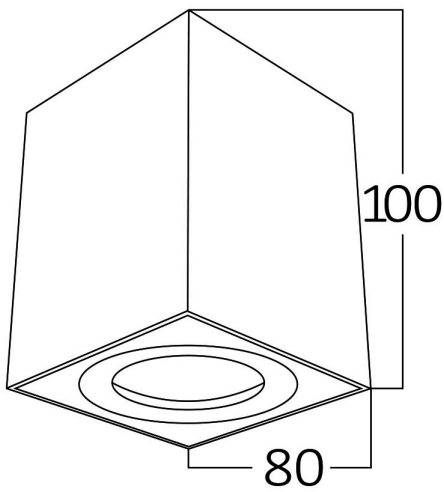

## TECHNICAL DATA SHEET

|             |                                      |
|-------------|--------------------------------------|
| MODEL       | BH04-00311                           |
| DESCRIPTION | BRY-GAMA-8010-SQR-BLC-GU10-SPOTLIGHT |

## Dimensions & Weight

|           |          |
|-----------|----------|
| P. Length | : 80 mm  |
| P. Width  | : 80 mm  |
| P. Height | : 100 mm |
| Weight    | : 330 gr |

## Package Informations

|         |                 |
|---------|-----------------|
| N.W.    | : 6,6 kgs       |
| G.W.    | : 7,2 kgs       |
| PCS/CTN | : 20            |
| Length  | : 44 cm         |
| Width   | : 20 cm         |
| Height  | : 25 cm         |
| EAN     | : 5949097708695 |