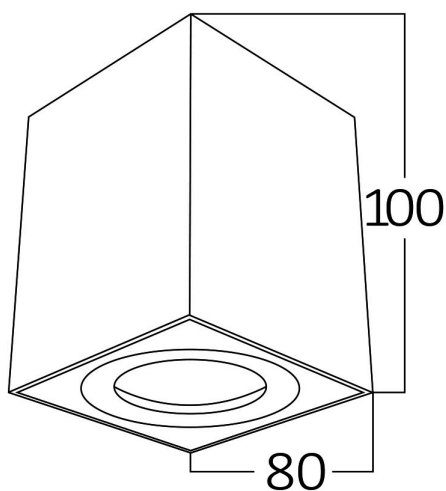

Braytron

FIȘĂ TEHNICĂ

MODEL BH04-00311

DESCRIERE BRY-GAMA-8010-SQR-BLC-GU10-SPOTLIGHT

BRAYTRON LIGHTING

Bd. Iuliu Maniu, Nr.616, Sector 6, 061129, Bucuresti - ROMANIA
info@braytron.com
www.braytron.com

SPOTVISION ELECTRIC & LIGHTING S.R.L

Bd. Iuliu Maniu, Nr.616, Sector 6, 061129, Bucuresti - ROMANIA
sales@spotvisionelectric.ro
www.spotvisionelectric.ro

Pagina 1 din 2

Caracteristici Generale

Model	: BH04-00311
Familia principală/Categorie	: Iluminat Interior
Sub-familia/Subcategorie	: Spot Aplicat GU10
Tip	: Spotlight
Culoarea corpului	: Black
DULIE/SOCLU	: GU10
Garanție	: 2 Years
Clasă	: CLASS I
IP (Grad de protecție)	: IP20

Caracteristici Produs

Putere maximă	: Max.1×35 w
---------------	--------------

Caracteristici Electrice

Tensiune	: 220-240V 50/60Hz
Material	: Aluminium
Temperatura de lucru	: -20°C ~ +40°C

Dimensiuni si Greutati

Lungime	: 80 mm
Lățime	: 80 mm
Înălțime	: 100 mm
Greutate	: 330 gr

Informatii despre ambalaj

Greutate netă	: 6,6 kgs
Greutate brută	: 7,2 kgs
Bucăți pe cutie (PCS/CTN)	: 20
Lungime	: 44 cm
Lățime	: 20 cm
Înălțime	: 25 cm
Cod EAN	: 5949097708695