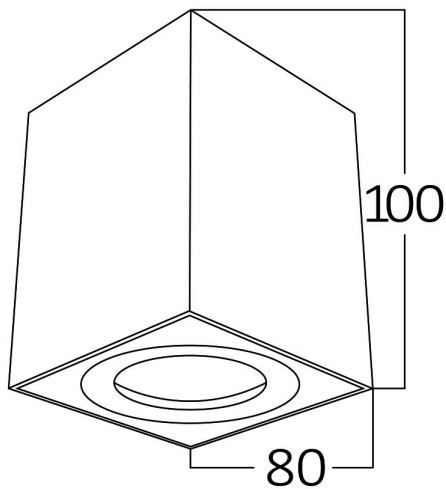

Braytron

TEHNIČNI LIST

MODEL	BH04-00311
OPIS	BRY-GAMA-8010-SQR-BLC-GU10-SPOTLIGHT

BRAYTRON SRL

MUNICIPIUL BUCUREȘTI, SECTOR 6, BLD. IULIU MANIU, NR.616, CORP B, ET.1,BUCUREȘTI,Sector 6(RO)
info@braytron.com
www.braytron.com