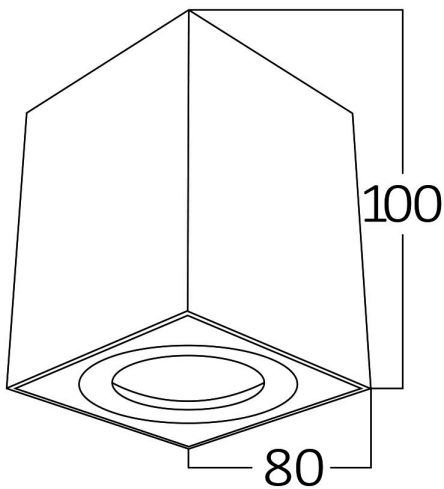

Braytron

ТЕХНИЧКИ ЛИСТ

МОДЕЛ	BH04-00311
ОПИС	BRY-GAMA-8010-SQR-BLC-GU10-SPOTLIGHT

BRAYTRON SRL

MUNICIPIUL BUCUREȘTI, SECTOR 6, BLD. IULIU MANIU, NR.616, CORP B, ET.1,BUCUREȘTI,Sector 6(RO)
info@braytron.com
www.braytron.com