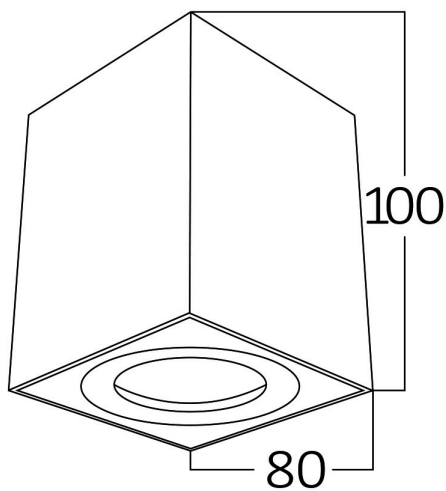

Braytron

TECHNISCHES DATENBLATT

MODELL	BH04-00316
BESCHREIBUNG	BRY-GAMA-8010-SQR-GLD-GU10-SPOTLIGHT

BRAYTRON SRL

MUNICIPIUL BUCUREȘTI, SECTOR 6, BLD. IULIU MANIU, NR.616, CORP B, ET.1,BUCUREȘTI, Sector 6(RO)
info@braytron.com
www.braytron.com