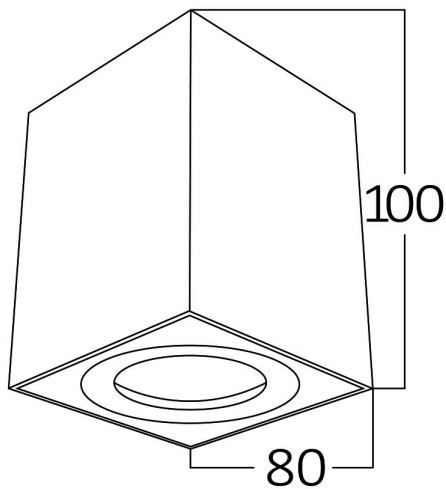

Braytron

TECHNICAL DATA SHEET

MODEL	BH04-00316
DESCRIPTION	BRY-GAMA-8010-SQR-GLD-GU10-SPOTLIGHT

BRAYTRON SRL

MUNICIPIUL BUCUREȘTI, SECTOR 6, BLD. IULIU MANIU, NR.616, CORP B, ET.1,BUCUREȘTI, Sector 6(RO)
info@braytron.com
www.braytron.com