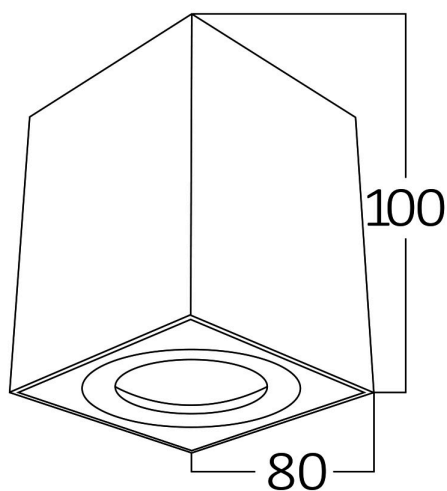

Braytron

FIȘĂ TEHNICĂ

MODEL BH04-00316

DESCRIERE BRY-GAMA-8010-SQR-GLD-GU10-SPOTLIGHT

BRAYTRON LIGHTING

Bd. Iuliu Maniu, Nr.616, Sector 6, 061129, Bucuresti - ROMANIA
info@braytron.com
www.braytron.com

SPOTVISION ELECTRIC & LIGHTING S.R.L

Bd. Iuliu Maniu, Nr.616, Sector 6, 061129, Bucuresti - ROMANIA
sales@spotvisionelectric.ro
www.spotvisionelectric.ro

Pagina 1 din 2

Caracteristici Generale

Model	: BH04-00316
Familia principală/Categorie	: Iluminat Interior
Sub-familia/Subcategorie	: Spot Aplicat GU10
Tip	: Spotlight
Culoarea corpului	: Golden
DULIE/SOCLU	: GU10
Garanție	: 2 Years
Clasă	: CLASS I
IP (Grad de protecție)	: IP20

Caracteristici Produs

Putere maximă	: Max.1×35 w
---------------	--------------

Caracteristici Electrice

Tensiune	: 220-240V 50/60Hz
Material	: Aluminium
Temperatura de lucru	: -20°C ~ +40°C

Dimensiuni si Greutati

Lungime	: 80 mm
Lățime	: 80 mm
Înălțime	: 100 mm
Greutate	: 330 gr

Informatii despre ambalaj

Greutate netă	: 6,6 kgs
Greutate brută	: 7,2 kgs
Bucăți pe cutie (PCS/CTN)	: 20
Lungime	: 44 cm
Lățime	: 20 cm
Înălțime	: 25 cm
Cod EAN	: 5949097720482