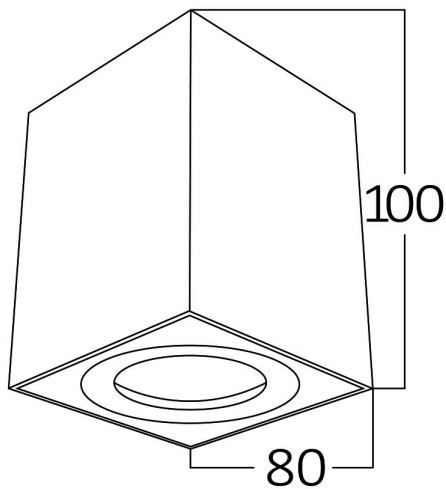

Braytron

TEHNIČNI LIST

MODEL	BH04-00316
OPIS	BRY-GAMA-8010-SQR-GLD-GU10-SPOTLIGHT

BRAYTRON SRL

MUNICIPIUL BUCUREȘTI, SECTOR 6, BLD. IULIU MANIU, NR.616, CORP B, ET.1,BUCUREȘTI, Sector 6(RO)
info@braytron.com
www.braytron.com

Splošne Lastnosti

Model	: BH04-00316
Glavna kategorija	: Notranja razsvetljava
Podkategorija	: Nadgradni GU10 reflektor
Tip	: Spotlight
Barva ohišja	: Golden
Grlo / Vtičnica	: GU10
Garancija	: 2 Years
Razred	: CLASS I
IP (Stopnja zaščite)	: IP20

Product Characteristics

Največja moč	: Max.1×35 w
--------------	--------------

Električne Lastnosti

Napetost	: 220-240V 50/60Hz
Material	: Aluminium
Delovna temperatura	: -20°C ~ +40°C

Dimensions & Weight

Dolžina	: 80 mm
Širina	: 80 mm
Višina	: 100 mm
Teža	: 330 gr

Informacije O Paketu

Neto teža	: 6,6 kgs
Bruto teža	: 7,2 kgs
Kosi v škatli (PCS/CTN)	: 20
Dolžina	: 44 cm
Širina	: 20 cm
Višina	: 25 cm
EAN koda	: 5949097720482