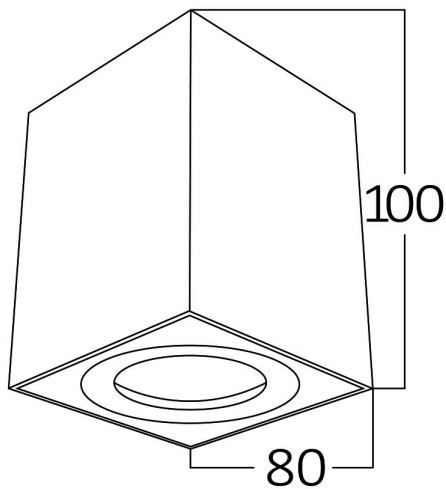

Braytron

ТЕХНИЧКИ ЛИСТ

МОДЕЛ	BH04-00316
ОПИС	BRY-GAMA-8010-SQR-GLD-GU10-SPOTLIGHT

BRAYTRON SRL

MUNICIPIUL BUCUREȘTI, SECTOR 6, BLD. IULIU MANIU, NR.616, CORP B, ET.1,BUCUREȘTI, Sector 6(RO)
info@braytron.com
www.braytron.com