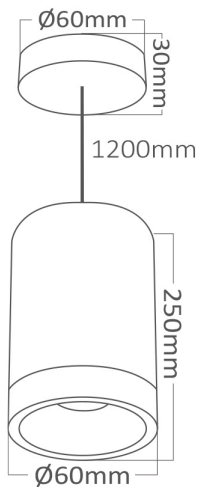

Braytron

TEKNIK VERI SAYFASI

MODEL

BH04-00400

AÇIKLAMA

BRY-BETA-6020-PD-RND-WHT-GU10-SPOTLIGHT

BRAYTRON SRL

MUNICIPIUL BUCUREȘTI, SECTOR 6, BLD. IULIU MANIU, NR.616, CORP B, ET.1,BUCUREȘTI, Sector 6(RO)
info@braytron.com
www.braytron.com

Sayfa 1 / 2

Genel Özellikler

Model No	: BH04-00400
Üst Kategori	: İç Mekan Aydınlatma
Alt Kategori	: GU10 Sarkıt Spot
Tür	: Pendant
Gövde Rengi	: White
Soket	: GU10
Garanti	: 2 Years
Class	: CLASS I
IP	: IP20

Ürün Özellikleri

Maks. güç	: Max.1×35 w
-----------	--------------

Elektriksel Özellikler

Voltaj	: 220-240V 50/60Hz
Material	: Aluminium
Çalışma Sıcaklığı	: -20°C ~ +40°C

Ölçüler & Ağırlık

Çap	: 60 mm
Ürün Yüksekliği	: 250 mm
Ürün Ağırlığı	: 370 gr

Paketleme Bilgileri

Net Ağırlık	: 4,4 kgs
Brüt Ağırlık	: 5,7 kgs
Koli Adet Bilgisi	: 12
Uzunluk	: 34 cm
Genişlik	: 26,5 cm
Yükseklik	: 34 cm
Barkod	: 5949097708992

BRAYTRON SRL

MUNICIPIUL BUCUREȘTI, SECTOR 6, BLD. IULIU MANIU, NR.616, CORP B, ET.1,BUCUREȘTI, Sector 6(RO)
info@braytron.com
www.braytron.com