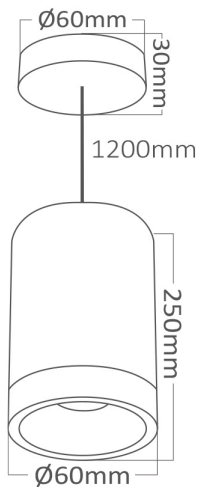

Braytron

TEKNIK VERI SAYFASI

MODEL

BH04-00401

AÇIKLAMA

BRY-BETA-6020-PD-RND-BLC-GU10-SPOTLIGHT

BRAYTRON SRL

MUNICIPIUL BUCUREȘTI, SECTOR 6, BLD. IULIU MANIU, NR.616, CORP B, ET.1,BUCUREȘTI, Sector 6(RO)
info@braytron.com
www.braytron.com

Sayfa 1 / 2

Genel Özellikler

Model No	:	BH04-00401
Üst Kategori	:	İç Mekan Aydınlatma
Alt Kategori	:	GU10 Sarkıt Spot
Tür	:	Pendant
Gövde Rengi	:	Black
Soket	:	GU10
Garanti	:	2 Years
Class	:	CLASS I
IP	:	IP20

Ürün Özellikleri

Maks. güç	:	Max.1×35 w
-----------	---	------------

Elektriksel Özellikler

Voltaj	:	220-240V 50/60Hz
Material	:	Aluminium
Çalışma Sıcaklığı	:	-20°C ~ +40°C

Ölçüler & Ağırlık

Çap	:	60 mm
Ürün Yüksekliği	:	250 mm
Ürün Ağırlığı	:	370 gr

Paketleme Bilgileri

Net Ağırlık	:	4,4 kgs
Brüt Ağırlık	:	5,7 kgs
Koli Adet Bilgisi	:	12
Uzunluk	:	34 cm
Genişlik	:	26,5 cm
Yükseklik	:	34 cm
Barkod	:	5949097709005

BRAYTRON SRL

MUNICIPIUL BUCUREȘTI, SECTOR 6, BLD. IULIU MANIU, NR.616, CORP B, ET.1,BUCUREȘTI, Sector 6(RO)
info@braytron.com
www.braytron.com