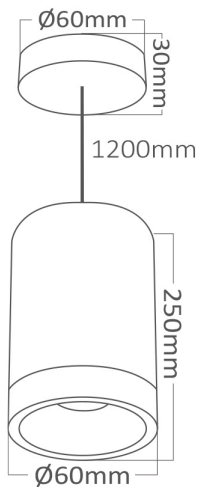

Braytron

TEKNIK VERI SAYFASI

MODEL

BH04-00406

AÇIKLAMA

BRY-BETA-6020-PD-RND-GLD-GU10-SPOTLIGHT

BRAYTRON SRL

MUNICIPIUL BUCUREȘTI, SECTOR 6, BLD. IULIU MANIU, NR.616, CORP B, ET.1,BUCUREȘTI, Sector 6(RO)
info@braytron.com
www.braytron.com

Sayfa 1 / 2

Genel Özellikler

Model No	:	BH04-00406
Üst Kategori	:	İç Mekan Aydınlatma
Alt Kategori	:	GU10 Sarkıt Spot
Tür	:	Pendant
Gövde Rengi	:	Golden
Soket	:	GU10
Garanti	:	2 Years
Class	:	CLASS I
IP	:	IP20

Ürün Özellikleri

Maks. güç	:	Max.1×35 w
-----------	---	------------

Elektriksel Özellikler

Voltaj	:	220-240V 50/60Hz
Material	:	Aluminium
Çalışma Sıcaklığı	:	-20°C ~ +40°C

Ölçüler & Ağırlık

Çap	:	60 mm
Ürün Yüksekliği	:	250 mm
Ürün Ağırlığı	:	370 gr

Paketleme Bilgileri

Net Ağırlık	:	4,4 kgs
Brüt Ağırlık	:	5,7 kgs
Koli Adet Bilgisi	:	12
Uzunluk	:	34 cm
Genişlik	:	26,5 cm
Yükseklik	:	34 cm
Barkod	:	5949097720499

BRAYTRON SRL

MUNICIPIUL BUCUREȘTI, SECTOR 6, BLD. IULIU MANIU, NR.616, CORP B, ET.1,BUCUREȘTI, Sector 6(RO)