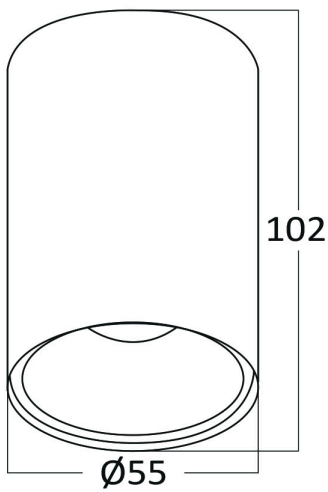

Braytron

TECHNISCHES DATENBLATT

MODELL	BH04-00500
BESCHREIBUNG	BRY-GAMA-5510-RND-WHT-GU10-SPOTLIGHT

BRAYTRON SRL

MUNICIPIUL BUCUREȘTI, SECTOR 6, BLD. IULIU MANIU, NR.616, CORP B, ET.1,BUCUREȘTI, Sector 6(RO)
info@braytron.com
www.braytron.com

Allgemeine Merkmale

Modell	: BH04-00500
Hauptkategorie	: Innenbeleuchtung
Unterkategorie	: GU10 Aufbau-Spot
Typ	: Spotlight
Gehäusefarbe	: White
Sockel/Fassung	: GU10
Garantie	: 2 Years
Klasse	: CLASS I
IP (Schutzart)	: IP20

Product Characteristics

Max. Leistung	: Max.1x35 w
---------------	--------------

Elektrische Eigenschaften

Spannung	: 220-240V 50/60Hz
Material	: Aluminium
Arbeitstemperatur	: -20°C ~ +40°C

Dimensions & Weight

Durchmesser	: 55 mm
Höhe	: 102 mm
Gewicht	: 96 gr

Paket-Informationen

Nettogewicht	: 3,3 kgs
Bruttogewicht	: 4,8 kgs
Stückzahl pro Karton (PCS/CTN)	: 36
Länge	: 38 cm
Breite	: 20,5 cm
Höhe	: 24 cm
EAN-Code	: 5949097723315