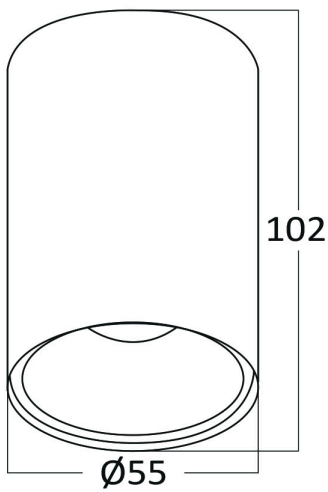

Braytron

TECHNICAL DATA SHEET

MODEL	BH04-00500
DESCRIPTION	BRY-GAMA-5510-RND-WHT-GU10-SPOTLIGHT

BRAYTRON SRL

MUNICIPIUL BUCUREȘTI, SECTOR 6, BLD. IULIU MANIU, NR.616, CORP B, ET.1,BUCUREȘTI,Sector 6(RO)
info@braytron.com
www.braytron.com

General Characteristics

Model No	: BH04-00500
Main Family	: Indoor Lighting
Sub Family	: GU10 Surface Spotlight
Type	: Spotlight
Body Color	: White
Socket	: GU10
Warranty	: 2 Years
Class	: CLASS I
IP	: IP20

Product Characteristics

Max. wattage	: Max.1x35 w
--------------	--------------

Electrical Characteristics

Voltage	: 220-240V 50/60Hz
Material	: Aluminium
Working Temperature	: -20°C ~ +40°C

Dimensions & Weight

Diameter	: 55 mm
P. Height	: 102 mm
Weight	: 96 gr

Package Informations

N.W.	: 3,3 kgs
G.W.	: 4,8 kgs
PCS/CTN	: 36
Length	: 38 cm
Width	: 20,5 cm
Height	: 24 cm
EAN	: 5949097723315