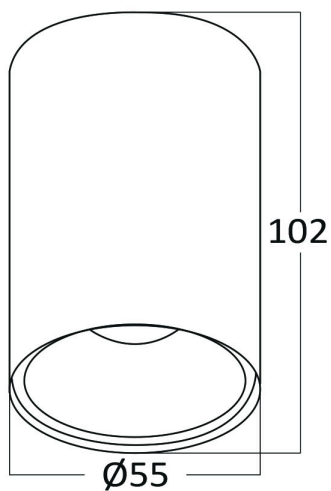

Braytron

FIȘĂ TEHNICĂ

MODEL BH04-00500

DESCRIERE BRY-GAMA-5510-RND-WHT-GU10-SPOTLIGHT

BRAYTRON LIGHTING

Bd. Iuliu Maniu, Nr.616, Sector 6, 061129, Bucuresti - ROMANIA
info@braytron.com
www.braytron.com

SPOTVISION ELECTRIC & LIGHTING S.R.L

Bd. Iuliu Maniu, Nr.616, Sector 6, 061129, Bucuresti - ROMANIA
sales@spotvisionelectric.ro
www.spotvisionelectric.ro

Pagina 1 din 2

Caracteristici Generale

Model	: BH04-00500
Familia principală/Categorie	: Iluminat Interior
Sub-familia/Subcategorie	: Spot Aplicat GU10
Tip	: Spotlight
Culoarea corpului	: White
DULIE/SOCLU	: GU10
Garanție	: 2 Years
Clasă	: CLASS I
IP (Grad de protecție)	: IP20

Caracteristici Produs

Putere maximă	: Max.1x35 w
---------------	--------------

Caracteristici Electrice

Tensiune	: 220-240V 50/60Hz
Material	: Aluminiu
Temperatura de lucru	: -20°C ~ +40°C

Dimensiuni si Greutati

Diametru	: 55 mm
Înălțime	: 102 mm
Greutate	: 96 gr

Informatii despre ambalaj

Greutate netă	: 3,3 kgs
Greutate brută	: 4,8 kgs
Bucăți pe cutie (PCS/CTN)	: 36
Lungime	: 38 cm
Lățime	: 20,5 cm
Înălțime	: 24 cm
Cod EAN	: 5949097723315