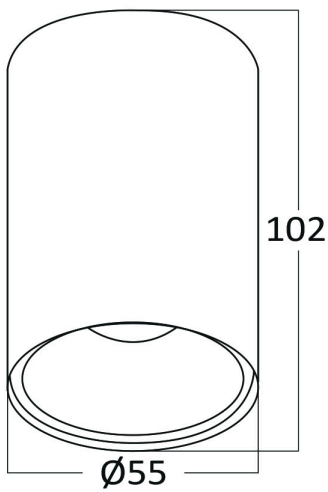

Braytron

TEHNIČNI LIST

MODEL	BH04-00500
OPIS	BRY-GAMA-5510-RND-WHT-GU10-SPOTLIGHT

BRAYTRON SRL

MUNICIPIUL BUCUREȘTI, SECTOR 6, BLD. IULIU MANIU, NR.616, CORP B, ET.1, BUCUREȘTI, Sector 6 (RO)
info@braytron.com
www.braytron.com