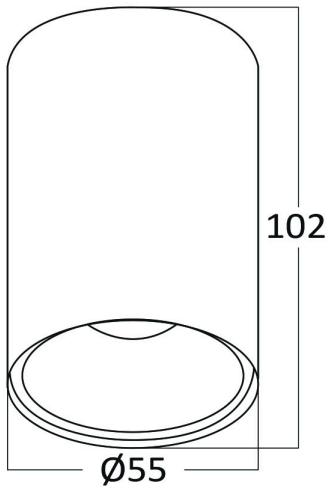

Braytron

ТЕХНИЧКИ ЛИСТ

МОДЕЛ	BH04-00500
ОПИС	BRY-GAMA-5510-RND-WHT-GU10-SPOTLIGHT

BRAYTRON SRL

MUNICIPIUL BUCUREȘTI, SECTOR 6, BLD. IULIU MANIU, NR.616, CORP B, ET.1,BUCUREȘTI, Sector 6(RO)
info@braytron.com
www.braytron.com