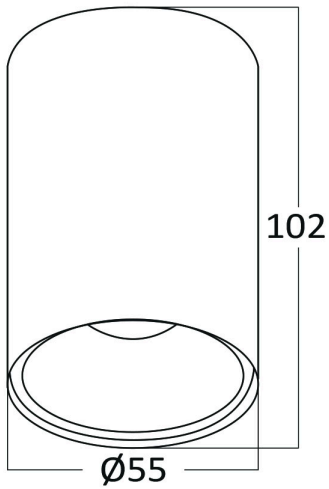

Braytron

TEKNIK VERI SAYFASI

MODEL

BH04-00500

AÇIKLAMA

BRY-GAMA-5510-RND-WHT-GU10-SPOTLIGHT

BRAYTRON SRL

MUNICIPIUL BUCUREȘTI, SECTOR 6, BLD. IULIU MANIU, NR.616, CORP B, ET.1,BUCUREȘTI, Sector 6(RO)
info@braytron.com
www.braytron.com

Sayfa 1 / 2