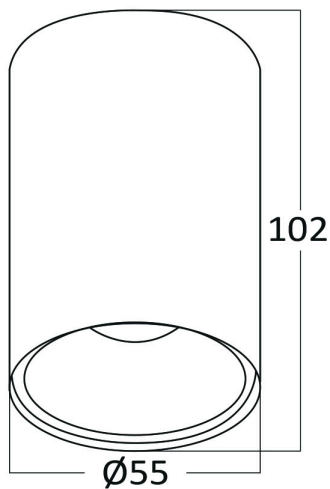

Braytron

TECHNISCHES DATENBLATT

MODELL	BH04-00501
BESCHREIBUNG	BRY-GAMA-5510-RND-BLC-GU10-SPOTLIGHT

BRAYTRON SRL

MUNICIPIUL BUCUREȘTI, SECTOR 6, BLD. IULIU MANIU, NR.616, CORP B, ET.1,BUCUREȘTI,Sector 6(RO)
info@braytron.com
www.braytron.com