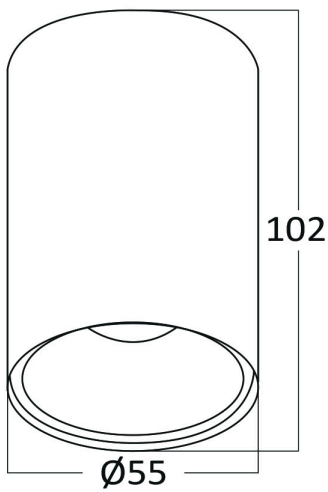

Braytron

TECHNICAL DATA SHEET

MODEL	BH04-00501
DESCRIPTION	BRY-GAMA-5510-RND-BLC-GU10-SPOTLIGHT

BRAYTRON SRL

MUNICIPIUL BUCUREȘTI, SECTOR 6, BLD. IULIU MANIU, NR.616, CORP B, ET.1,BUCUREȘTI,Sector 6(RO)
info@braytron.com
www.braytron.com

General Characteristics

Model No	: BH04-00501
Main Family	: Indoor Lighting
Sub Family	: GU10 Surface Spotlight
Type	: Spotlight
Body Color	: Black
Socket	: GU10
Warranty	: 2 Years
Class	: CLASS I
IP	: IP20

Product Characteristics

Max. wattage	: Max.1x35 w
--------------	--------------

Electrical Characteristics

Voltage	: 220-240V 50/60Hz
Material	: Aluminium
Working Temperature	: -20°C ~ +40°C

Dimensions & Weight

Diameter	: 55 mm
P. Height	: 102 mm
Weight	: 96 gr

Package Informations

N.W.	: 3,3 kgs
G.W.	: 4,8 kgs
PCS/CTN	: 36
Length	: 38 cm
Width	: 20,5 cm
Height	: 24 cm
EAN	: 5949097723322