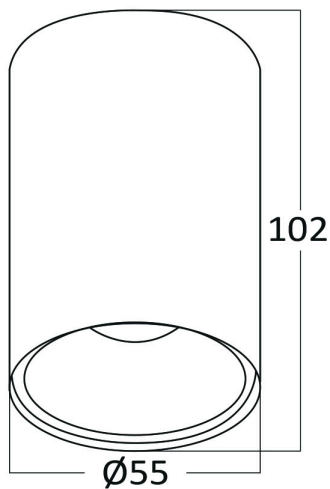

Braytron

FIȘĂ TEHNICĂ

| | |
|-----------|--------------------------------------|
| MODEL | BH04-00501 |
| DESCRIERE | BRY-GAMA-5510-RND-BLC-GU10-SPOTLIGHT |

BRAYTRON LIGHTING

Bd. Iuliu Maniu, Nr.616, Sector 6, 061129, Bucuresti - ROMANIA
info@braytron.com
www.braytron.com

SPOTVISION ELECTRIC & LIGHTING S.R.L

Bd. Iuliu Maniu, Nr.616, Sector 6, 061129, Bucuresti - ROMANIA
sales@spotvisionelectric.ro
www.spotvisionelectric.ro

Pagina 1 din 2

Caracteristici Generale

| | |
|------------------------------|---------------------|
| Model | : BH04-00501 |
| Familia principală/Categorie | : Iluminat Interior |
| Sub-familia/Subcategorie | : Spot Aplicat GU10 |
| Tip | : Spotlight |
| Culoarea corpului | : Black |
| DULIE/SOCLU | : GU10 |
| Garanție | : 2 Years |
| Clasă | : CLASS I |
| IP (Grad de protecție) | : IP20 |

Caracteristici Produs

| | |
|---------------|--------------|
| Putere maximă | : Max.1x35 w |
|---------------|--------------|

Caracteristici Electrice

| | |
|----------------------|--------------------|
| Tensiune | : 220-240V 50/60Hz |
| Material | : Aluminium |
| Temperatura de lucru | : -20°C ~ +40°C |

Dimensiuni si Greutati

| | |
|----------|----------|
| Diametru | : 55 mm |
| Înălțime | : 102 mm |
| Greutate | : 96 gr |

Informatii despre ambalaj

| | |
|---------------------------|-----------------|
| Greutate netă | : 3,3 kgs |
| Greutate brută | : 4,8 kgs |
| Bucăți pe cutie (PCS/CTN) | : 36 |
| Lungime | : 38 cm |
| Lățime | : 20,5 cm |
| Înălțime | : 24 cm |
| Cod EAN | : 5949097723322 |