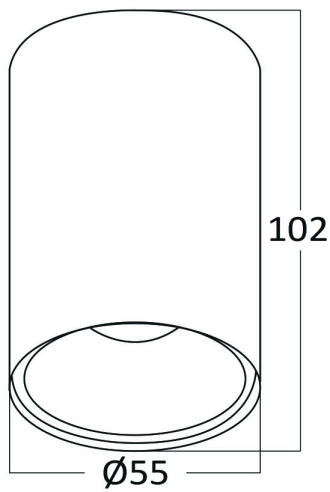

Braytron

TECHNISCHES DATENBLATT

MODELL	BH04-00506
BESCHREIBUNG	BRY-GAMA-5510-RND-GLD-GU10-SPOTLIGHT

BRAYTRON SRL

MUNICIPIUL BUCUREȘTI, SECTOR 6, BLD. IULIU MANIU, NR.616, CORP B, ET.1,BUCUREȘTI, Sector 6(RO)
info@braytron.com
www.braytron.com

Allgemeine Merkmale

Modell	: BH04-00506
Hauptkategorie	: Innenbeleuchtung
Unterkategorie	: GU10 Aufbau-Spot
Typ	: Spotlight
Gehäusefarbe	: White
Sockel/Fassung	: GU10
Garantie	: 2 Years
Klasse	: CLASS I
IP (Schutzart)	: IP20

Product Characteristics

Max. Leistung	: Max.1x35 w
---------------	--------------

Elektrische Eigenschaften

Spannung	: 220-240V 50/60Hz
Material	: Aluminium
Arbeitstemperatur	: -20°C ~ +40°C

Dimensions & Weight

Durchmesser	: 55 mm
Höhe	: 102 mm
Gewicht	: 96 gr

Paket-Informationen

Nettogewicht	: 3,3 kgs
Bruttogewicht	: 4,8 kgs
Stückzahl pro Karton (PCS/CTN)	: 36
Länge	: 38 cm
Breite	: 20,5 cm
Höhe	: 24 cm
EAN-Code	: 5949097723339