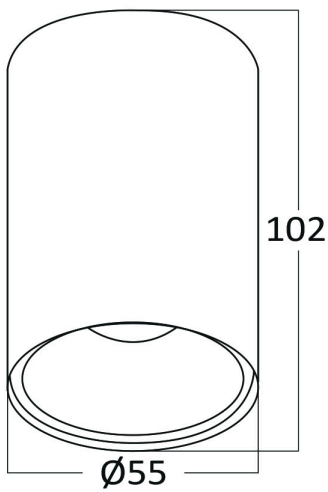

Braytron

TECHNICAL DATA SHEET

MODEL	BH04-00506
DESCRIPTION	BRY-GAMA-5510-RND-GLD-GU10-SPOTLIGHT

BRAYTRON SRL

MUNICIPIUL BUCUREȘTI, SECTOR 6, BLD. IULIU MANIU, NR.616, CORP B, ET.1,BUCUREȘTI, Sector 6(RO)
info@braytron.com
www.braytron.com

General Characteristics

Model No	: BH04-00506
Main Family	: Indoor Lighting
Sub Family	: GU10 Surface Spotlight
Type	: Spotlight
Body Color	: White
Socket	: GU10
Warranty	: 2 Years
Class	: CLASS I
IP	: IP20

Product Characteristics

Max. wattage	: Max.1x35 w
--------------	--------------

Electrical Characteristics

Voltage	: 220-240V 50/60Hz
Material	: Aluminium
Working Temperature	: -20°C ~ +40°C

Dimensions & Weight

Diameter	: 55 mm
P. Height	: 102 mm
Weight	: 96 gr

Package Informations

N.W.	: 3,3 kgs
G.W.	: 4,8 kgs
PCS/CTN	: 36
Length	: 38 cm
Width	: 20,5 cm
Height	: 24 cm
EAN	: 5949097723339