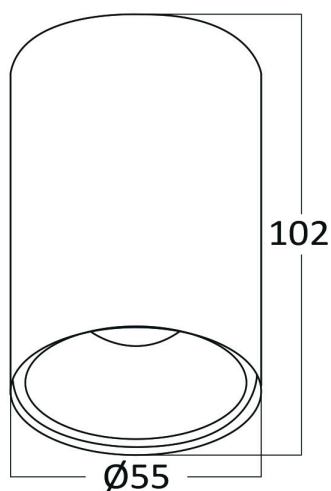

Braytron

FIȘĂ TEHNICĂ

MODEL	BH04-00506
DESCRIERE	BRY-GAMA-5510-RND-GLD-GU10-SPOTLIGHT

BRAYTRON LIGHTING

Bd. Iuliu Maniu, Nr.616, Sector 6, 061129, Bucuresti - ROMANIA
info@braytron.com
www.braytron.com

SPOTVISION ELECTRIC & LIGHTING S.R.L

Bd. Iuliu Maniu, Nr.616, Sector 6, 061129, Bucuresti - ROMANIA
sales@spotvisionelectric.ro
www.spotvisionelectric.ro

Pagina 1 din 2

Caracteristici Generale

Model	: BH04-00506
Familia principală/Categorie	: Iluminat Interior
Sub-familia/Subcategorie	: Spot Aplicat GU10
Tip	: Spotlight
Culoarea corpului	: White
DULIE/SOCLU	: GU10
Garanție	: 2 Years
Clasă	: CLASS I
IP (Grad de protecție)	: IP20

Caracteristici Produs

Putere maximă	: Max.1x35 w
---------------	--------------

Caracteristici Electrice

Tensiune	: 220-240V 50/60Hz
Material	: Aluminium
Temperatura de lucru	: -20°C ~ +40°C

Dimensiuni si Greutati

Diametru	: 55 mm
Înălțime	: 102 mm
Greutate	: 96 gr

Informatii despre ambalaj

Greutate netă	: 3,3 kgs
Greutate brută	: 4,8 kgs
Bucăți pe cutie (PCS/CTN)	: 36
Lungime	: 38 cm
Lățime	: 20,5 cm
Înălțime	: 24 cm
Cod EAN	: 5949097723339