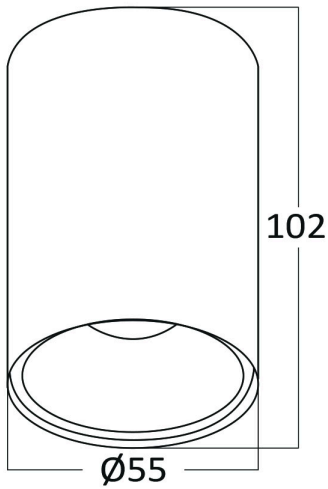

Braytron

TEHNIČNI LIST

MODEL	BH04-00506
OPIS	BRY-GAMA-5510-RND-GLD-GU10-SPOTLIGHT

BRAYTRON SRL

MUNICIPIUL BUCUREȘTI, SECTOR 6, BLD. IULIU MANIU, NR.616, CORP B, ET.1, BUCUREȘTI, Sector 6 (RO)
info@braytron.com
www.braytron.com

Splošne Lastnosti

Model	: BH04-00506
Glavna kategorija	: Notranja razsvetljava
Podkategorija	: Nadgradni GU10 reflektor
Tip	: Spotlight
Barva ohišja	: White
Grlo / Vtičnica	: GU10
Garancija	: 2 Years
Razred	: CLASS I
IP (Stopnja zaščite)	: IP20

Product Characteristics

Največja moč	: Max.1x35 w
--------------	--------------

Električne Lastnosti

Napetost	: 220-240V 50/60Hz
Material	: Aluminium
Delovna temperatura	: -20°C ~ +40°C

Dimensions & Weight

Premer	: 55 mm
Višina	: 102 mm
Teža	: 96 gr

Informacije O Paketu

Neto teža	: 3,3 kgs
Bruto teža	: 4,8 kgs
Kosi v škatli (PCS/CTN)	: 36
Dolžina	: 38 cm
Širina	: 20,5 cm
Višina	: 24 cm
EAN koda	: 5949097723339