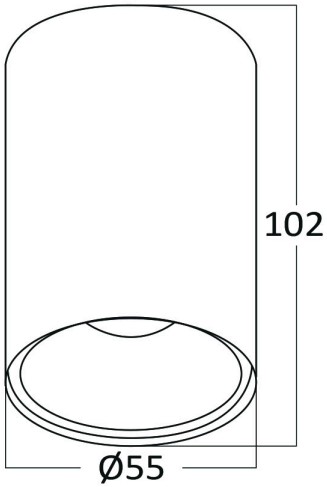

Braytron

TEKNİK VERİ SAYFASI

MODEL

BH04-00506

AÇIKLAMA

BRY-GAMA-5510-RND-GLD-GU10-SPOTLIGHT

BRAYTRON SRL

MUNICIPIUL BUCUREȘTI, SECTOR 6, BLD. IULIU MANIU, NR.616, CORP B, ET.1,BUCUREȘTI,Sector 6(RO)
info@braytron.com
www.braytron.com

Sayfa 1 / 2