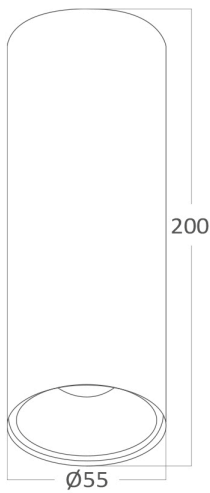

Braytron

TECHNISCHES DATENBLATT

MODELL	BH04-00560
BESCHREIBUNG	BRY-GAMA-5520-RND-WHT-GU10-SPOTLIGHT

BRAYTRON SRL

MUNICIPIUL BUCUREȘTI, SECTOR 6, BLD. IULIU MANIU, NR.616, CORP B, ET.1,BUCUREȘTI, Sector 6(RO)
info@braytron.com
www.braytron.com