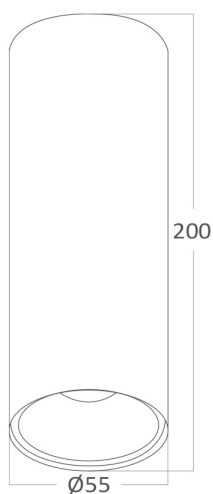

# Braytron

FIȘĂ TEHNICĂ

MODEL	BH04-00560
DESCRIERE	BRY-GAMA-5520-RND-WHT-GU10-SPOTLIGHT

## Caracteristici Generale

Model	: BH04-00560
Familia principală/Categorie	: Iluminat Interior
Sub-familia/Subcategorie	: Spot Aplicat GU10
Tip	: Spotlight
Culoarea corpului	: White
DULIE/SOCLU	: GU10
Garanție	: 2 Years
Clasă	: CLASS I
IP (Grad de protecție)	: IP20

## Caracteristici Produs

Putere maximă	: Max.1x35 w
---------------	--------------

## Dimensiuni si Greutati

Diametru	: 55 mm
Înălțime	: 200 mm
Greutate	: 175 gr