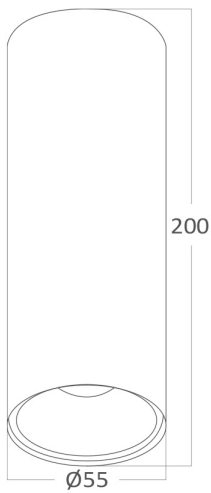

Braytron

TEKNIK VERI SAYFASI

MODEL

BH04-00560

AÇIKLAMA

BRY-GAMA-5520-RND-WHT-GU10-SPOTLIGHT

BRAYTRON SRL

MUNICIPIUL BUCUREȘTI, SECTOR 6, BLD. IULIU MANIU, NR.616, CORP B, ET.1,BUCUREȘTI, Sector 6(RO)
info@braytron.com
www.braytron.com

Sayfa 1 / 2

Genel Özellikler

Model No	: BH04-00560
Üst Kategori	: İç Mekan Aydınlatma
Alt Kategori	: GU10 Yüzey Montaj Spot
Tür	: Spotlight
Gövde Rengi	: White
Soket	: GU10
Garanti	: 2 Years
Class	: CLASS I
IP	: IP20

Ürün Özellikleri

Maks. güç	: Max.1x35 w
-----------	--------------

Elektriksel Özellikler

Lifetime	: 20000 h
Voltaj	: 220-240V 50/60Hz
Material	: Aluminium
Çalışma Sıcaklığı	: -20°C ~ +40°C

Ölçüler & Ağırlık

Çap	: 55 mm
Ürün Yüksekliği	: 200 mm
Ürün Ağırlığı	: 175 gr

Paketleme Bilgileri

Net Ağırlık	: 3,5 kgs
Brüt Ağırlık	: 4,5 kgs
Koli Adet Bilgisi	: 36
Uzunluk	: 32 cm
Genişlik	: 26,5 cm
Yükseklik	: 22 cm
Barkod	: 5949097726552