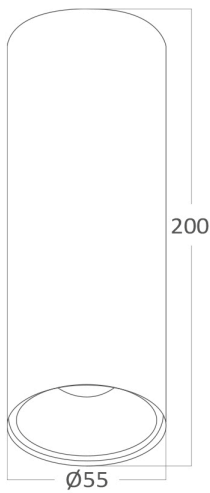

Braytron

TECHNISCHES DATENBLATT

MODELL	BH04-00561
BESCHREIBUNG	BRY-GAMA-5520-RND-BLC-GU10-SPOTLIGHT

BRAYTRON SRL

MUNICIPIUL BUCUREȘTI, SECTOR 6, BLD. IULIU MANIU, NR.616, CORP B, ET.1,BUCUREȘTI, Sector 6(RO)
info@braytron.com
www.braytron.com

Allgemeine Merkmale

Modell	: BH04-00561
Hauptkategorie	: Innenbeleuchtung
Unterkategorie	: GU10 Aufbau-Spot
Typ	: Spotlight
Gehäusefarbe	: Black
Sockel/Fassung	: GU10
Garantie	: 2 Years
Klasse	: CLASS I
IP (Schutzart)	: IP20

Dimensions & Weight

Durchmesser	: 55 mm
Höhe	: 200 mm
Gewicht	: 175 gr

Paket-Informationen

Nettogewicht	: 3,5 kgs
Bruttogewicht	: 4,5 kgs
Stückzahl pro Karton (PCS/CTN)	: 36
Länge	: 32 cm
Breite	: 26,5 cm
Höhe	: 22 cm
EAN-Code	: 5949097726569