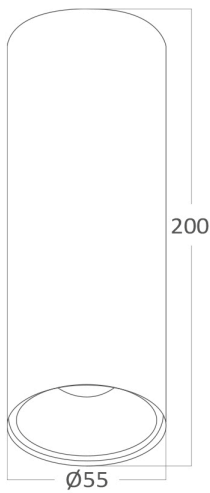

Braytron

TECHNICAL DATA SHEET

MODEL	BH04-00561
DESCRIPTION	BRY-GAMA-5520-RND-BLC-GU10-SPOTLIGHT

BRAYTRON SRL

MUNICIPIUL BUCUREȘTI, SECTOR 6, BLD. IULIU MANIU, NR.616, CORP B, ET.1,BUCUREȘTI, Sector 6(RO)
info@braytron.com
www.braytron.com