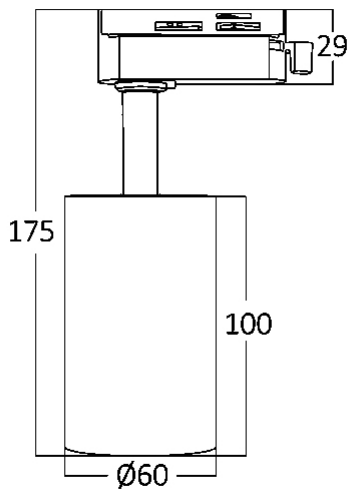

Braytron

TECHNISCHES DATENBLATT

MODELL

BH04-00606

BESCHREIBUNG

BRY-BETA-TR-GLD-GU10-2WRS-TRACKLIGHT

BRAYTRON SRL

MUNICIPIUL BUCUREȘTI, SECTOR 6, BLD. IULIU MANIU, NR.616, CORP B, ET.1,BUCUREȘTI,Sector 6(RO)
info@braytron.com
www.braytron.com

Pagina 1 din 2

Allgemeine Merkmale

Modell	:	BH04-00606
Hauptkategorie	:	Innenbeleuchtung
Unterkategorie	:	GU10 Aufbau-Spot
Typ	:	Spotlight
Gehäusefarbe	:	Golden

Paket-Informationen

EAN-Code	:	5949097720505
----------	---	---------------