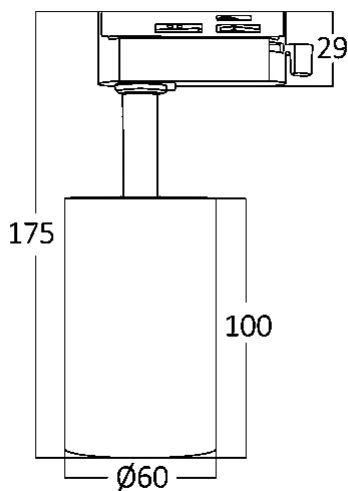

Braytron

FIȘĂ TEHNICĂ

MODEL BH04-00606

DESCRIERE BRY-BETA-TR-GLD-GU10-2WRS-TRACKLIGHT

BRAYTRON LIGHTING

Bd. Iuliu Maniu, Nr.616, Sector 6, 061129, Bucuresti - ROMANIA
info@braytron.com
www.braytron.com

SPOTVISION ELECTRIC & LIGHTING S.R.L

Bd. Iuliu Maniu, Nr.616, Sector 6, 061129, Bucuresti - ROMANIA
sales@spotvisionelectric.ro
www.spotvisionelectric.ro

Pagina 1 din 2

Caracteristici Generale

Model	: BH04-00606
Familia principală/Categorie	: Iluminat Interior
Sub-familia/Subcategorie	: Spot Aplicat GU10
Tip	: Spotlight
Culoarea corpului	: Golden